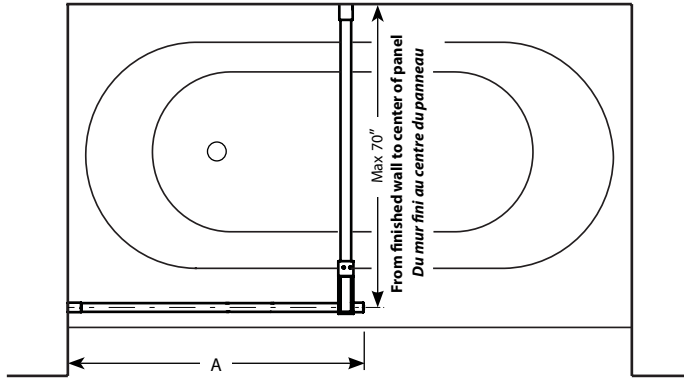

Technical information / Information technique

Project / Projet : Contact : Date : Tel / Tél :	Products and specifications are subject to change without notice. Please contact our sale office for any further enquiry. <i>Les produits et les caractéristiques peuvent être modifiés sans préavis. Pour toute demande de renseignements, veuillez communiquer avec notre service à la clientèle.</i>	Glass Options / Verre ($\frac{3}{16}$" 8mm) 43 : Clear with black silk screen / Clair avec sérigraphie de noir sur le verre	Finish Options / Fini 33 : Matte Black / Noir mat

Top View / Plan

Glass surface protection
See information sheet at the end of this section.

Protection du verre Microtek, voir à la fin de la section pour plus d'informations.

This glass is treated with
S.R.T.
Shatter Retention Technology
by FLEURCO

Ce verre est traité avec
S.R.É.
Système de Rétention d'Éclatement
by FLEURCO