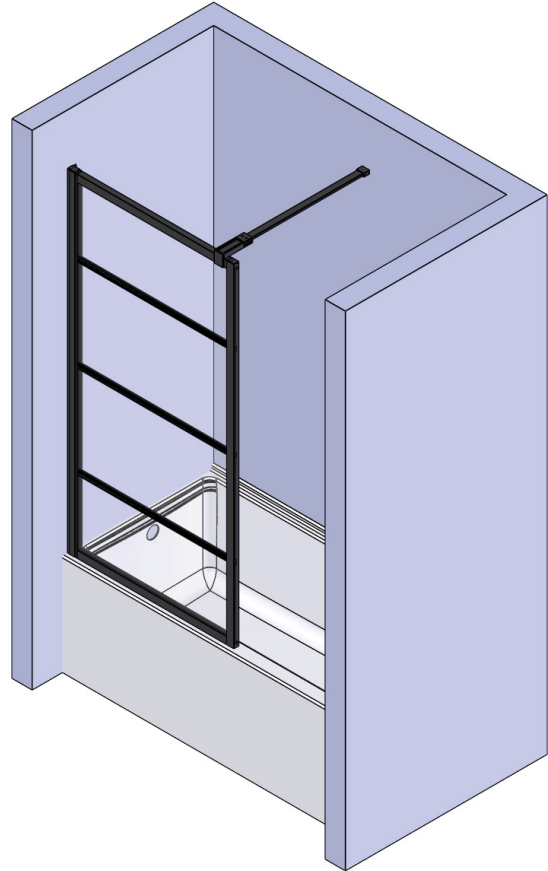

Technical information / Information technique

Project / Projet : Contact : Date : Tel / Tél :	Products and specifications are subject to change without notice. Please contact our sale office for any further enquiry. <i>Les produits et les caractéristiques peuvent être modifiés sans préavis. Pour toute demande de renseignements, veuillez communiquer avec notre service à la clientèle.</i>	Glass Options / Verre ($\frac{3}{16}$" 8mm) 43 : Clear with black silk screen / Clair avec sérigraphie de noir sur le verre	Finish Options / Fini 33 : Matte Black / Noir mat

TUB SHIELD CONFIGURATIONS / CONFIGURATIONS DES ÉCRANS DE BAIGNOIRE

LAVT28-33-43

LAVT32-33-43