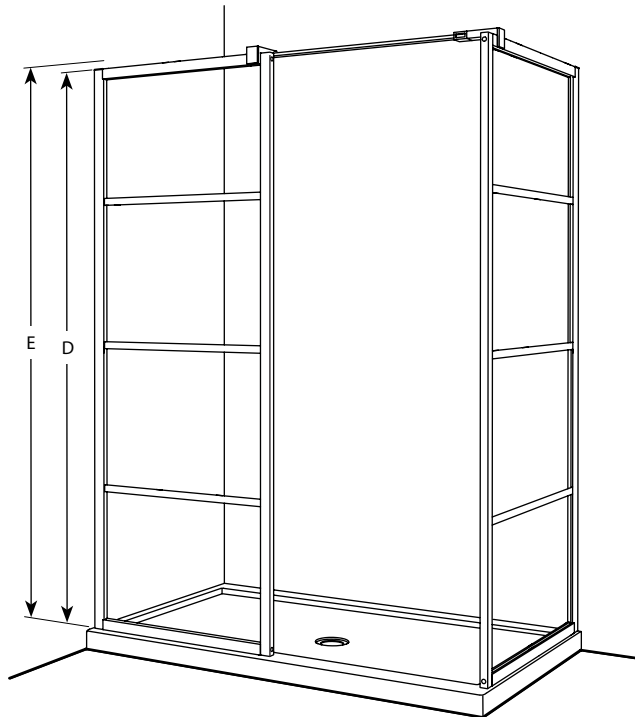

Technical information / Information technique

Project / Projet : Contact : Date : Tel / Tél :	Products and specifications are subject to change without notice. Please contact our sale office for any further enquiry. <i>Les produits et les caractéristiques peuvent être modifiés sans préavis. Pour toute demande de renseignements, veuillez communiquer avec notre service à la clientèle.</i>	Glass Options / Verre	Finish Options / Fini
		(5/16", 8mm) 43 : Clear with black silk screen / Clair avec sérigraphie de noir sur le verre	33 : Matte Black / Noir mat

Top View / Plan

Microtek
by Fleurco

Glass surface protection
See information sheet at the end of this section.
Protection du verre Microtek, voir à la fin de la section pour plus d'informations.

This glass is treated with

S.R.T.
Shatter Retention Technology
by FLEURCO

Ce verre est traité avec

S.R.É.
Système de Rétention d'Éclatement
by FLEURCO

Return Panel Panneau de retour	Return panel dimension Dimension du panneau de retour (C)
28	28 1/2" to/à 29" 723mm to/à 736mm
32	32 1/2" to/à 33" 825mm to/à 838mm
38	38 1/2" to/à 39" 977mm to/à 990mm
44	44 1/2" to/à 45" 1130mm to/à 1143mm

Model Modèle	Fixed panel Panneau fixe (A)	Approx. Entry Opening Ouverture entrée approx (B)	Height Hauteur (D)	Height to top support bar Hauteur jusqu'au la barre de support (E)
LAV28_	28 1/2" to/à 29" 723mm to/à 736mm	Walk-in Plain-pied	79" 2006mm	79 3/4" 2026mm
LAV32_	32 1/2" to/à 33" 825mm to/à 838mm	Walk-in Plain-pied	79" 2006mm	79 3/4" 2026mm
LAV38_	38 1/2" to/à 39" 977mm to/à 990mm	Walk-in Plain-pied	79" 2006mm	79 3/4" 2026mm
LAV44_	44 1/2" to/à 45" 1130mm to/à 1143mm	Walk-in Plain-pied	79" 2006mm	79 3/4" 2026mm