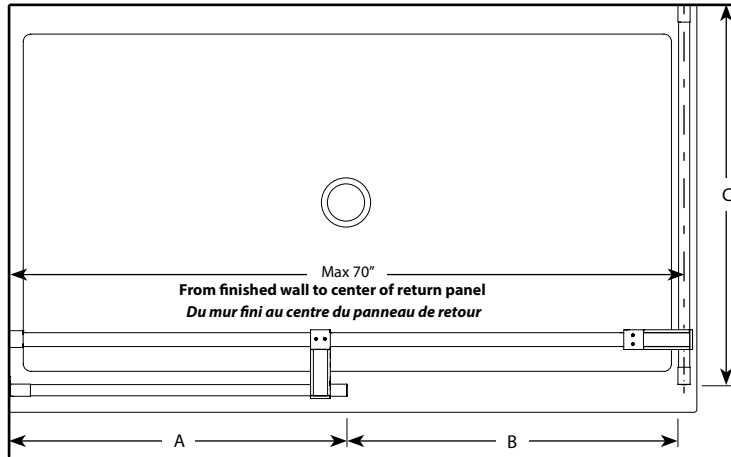

Technical information / Information technique

Project / Projet : Contact : Date : Tel / Tél :	Products and specifications are subject to change without notice. Please contact our sale office for any further enquiry. <i>Les produits et les caractéristiques peuvent être modifiés sans préavis. Pour toute demande de renseignements, veuillez communiquer avec notre service à la clientèle.</i>	Glass Options / Verre	Finish Options / Fini
		(5/16", 8mm) 43 : Clear with black silk screen / Clair avec sérigraphie de noir sur le verre	33 : Matte Black / Noir mat

Top View / Plan

Microtek
by Fleurco

Glass surface protection
See information sheet at the end of this section.
Protection du verre Microtek, voir à la fin de la section pour plus d'informations.

This glass is treated with

S.R.T.
Shatter Retention Technology
by FLEURCO

Ce verre est traité avec

S.R.É.
Système de Rétention d'Éclatement
by FLEURCO

Return Panel Panneau de retour	Return panel dimension Dimension du panneau de retour (C)
28	28 1/2" to/à 29" 723mm to/à 736mm
32	32 1/2" to/à 33" 825mm to/à 838mm
38	38 1/2" to/à 39" 977mm to/à 990mm
44	44 1/2" to/à 45" 1130mm to/à 1143mm

Model Modèle	Fixed panel Panneau fixe (A)	Approx. Entry Opening Ouverture entrée approx (B)	Height Hauteur (D)	Height to top support bar Hauteur jusqu'au la barre de support (E)
LAV28_	28 1/2" to/à 29" 723mm to/à 736mm	Walk-in Plain-pied	79" 2006mm	79 3/4" 2026mm
LAV32_	32 1/2" to/à 33" 825mm to/à 838mm	Walk-in Plain-pied	79" 2006mm	79 3/4" 2026mm
LAV38_	38 1/2" to/à 39" 977mm to/à 990mm	Walk-in Plain-pied	79" 2006mm	79 3/4" 2026mm
LAV44_	44 1/2" to/à 45" 1130mm to/à 1143mm	Walk-in Plain-pied	79" 2006mm	79 3/4" 2026mm