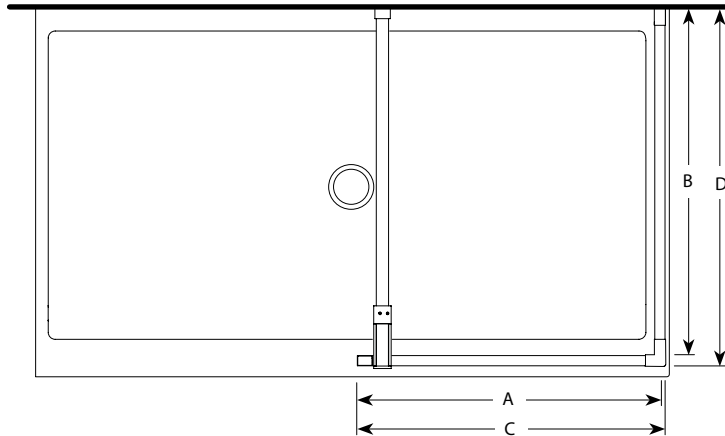

Technical information / Information technique

Project / Projet : Contact : Date : Tel / Tél :	Products and specifications are subject to change without notice. Please contact our sale office for any further enquiry. <i>Les produits et les caractéristiques peuvent être modifiés sans préavis. Pour toute demande de renseignements, veuillez communiquer avec notre service à la clientèle.</i>	Glass Options / Verre	Finish Options / Fini
		(5/16", 8mm) 43 : Clear with black silk screen / Clair avec sérigraphie de noir sur le verre	33 : Matte Black / Noir mat

Top View / Plan

Microtek
by Fleurco
Glass surface protection
See information sheet at the end of this section.
Protection du verre Microtek, voir à la fin de la section pour plus d'informations.

This glass is treated with
S.R.T.
Shatter Retention Technology
Ce verre est traité avec
S.R.É.
Système de Rétention d'Éclatement