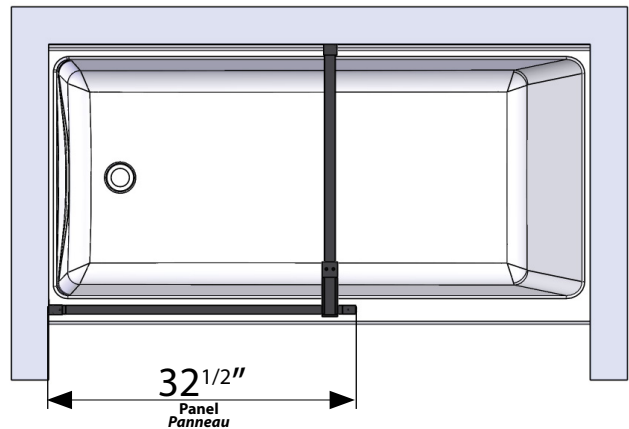

Technical information / Information technique

Project / Projet : Contact : Date : Tel / Tél :	Products and specifications are subject to change without notice. Please contact our sale office for any further enquiry. <i>Les produits et les caractéristiques peuvent être modifiés sans préavis. Pour toute demande de renseignements, veuillez communiquer avec notre service à la clientèle.</i>	Glass Options / Verre ($\frac{3}{16}$" 8mm) 43 : Clear with black silk screen / Clair avec sérigraphie de noir sur le verre	Finish Options / Fini 33 : Matte Black / Noir mat

TUB SHIELD CONFIGURATIONS / CONFIGURATIONS DES ÉCRANS DE BAIGNOIRE

LAVT28-33-43

LAVT32-33-43