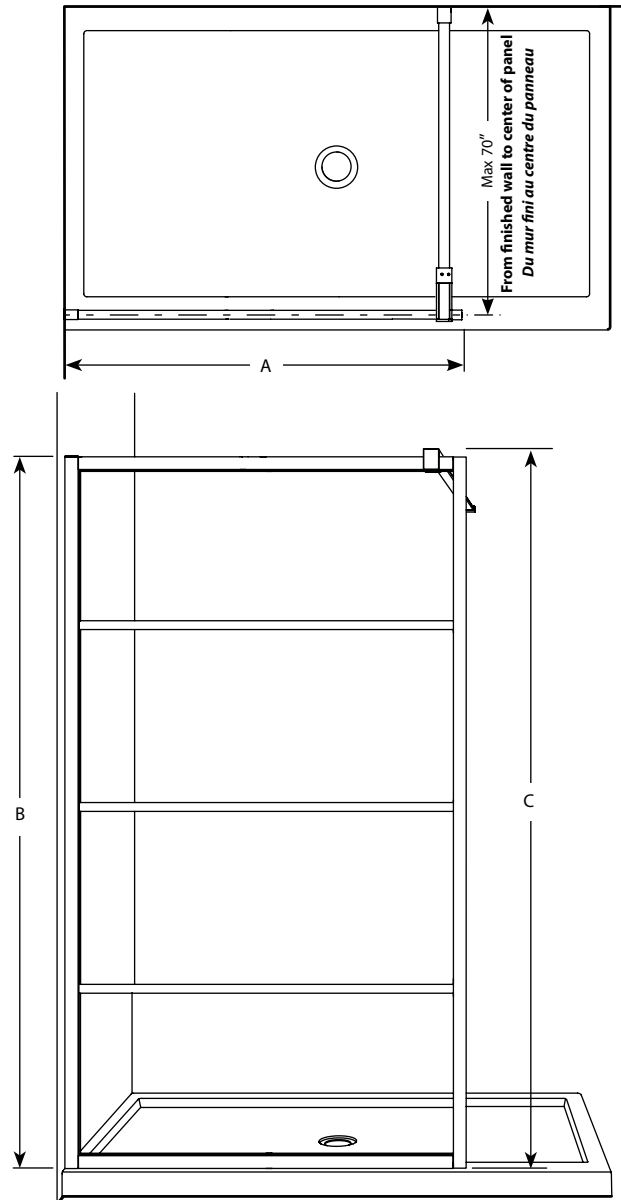

Technical information / Information technique

Project / Projet : Contact : Date : Tel / Tél :	Products and specifications are subject to change without notice. Please contact our sale office for any further enquiry. <i>Les produits et les caractéristiques peuvent être modifiés sans préavis. Pour toute demande de renseignements, veuillez communiquer avec notre service à la clientèle.</i>	Glass Options / Verre (5/16" 8mm) 43 : Clear with black silk screen / Clair avec sérigraphie de noir sur le verre	Finish Options / Fini 33 : Matte Black / Noir mat

Top View / Plan

Microtek
by Fleurco

Glass surface protection
See information sheet at the end of this section.
Protection du verre Microtek,
voir à la fin de la section pour plus d'informations.

This glass is treated with
S.R.T.
Shatter Retention Technology
by FLEURCO

Ce verre est traité avec
S.R.É.
Système de Rétention d'Éclatement
by FLEURCO

Model Modèle	Width Largeur (A)	Height Hauteur (B)	Height to top support bar Hauteur jusqu'au la barre de support (C)
LAV28	28 1/2" to/à 29" 723mm to/à 736mm	79" 2006mm	79 3/4" 2026mm
LAV32	32 1/2" to/à 33" 825mm to/à 838mm	79" 2006mm	79 3/4" 2026mm
LAV38	38 1/2" to/à 39" 977mm to/à 990mm	79" 2006mm	79 3/4" 2026mm
LAV44	44 1/2" to/à 45" 1130mm to/à 1143mm	79" 2006mm	79 3/4" 2026mm