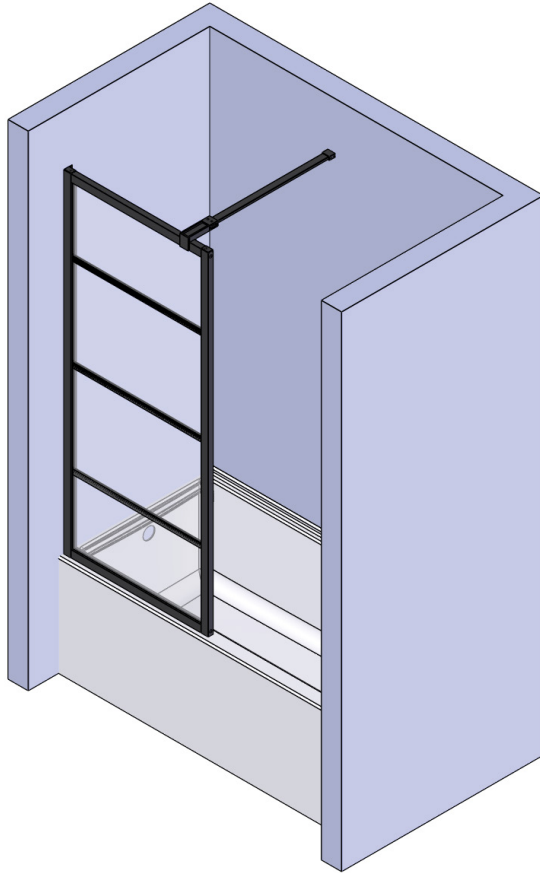

Technical information / Information technique

Project / Projet : Contact : Date : Tel / Tél :	Products and specifications are subject to change without notice. Please contact our sale office for any further enquiry. <i>Les produits et les caractéristiques peuvent être modifiés sans préavis. Pour toute demande de renseignements, veuillez communiquer avec notre service à la clientèle.</i>	Glass Options / Verre ($\frac{3}{16}$" 8mm) 43 : Clear with black silk screen / Clair avec sérigraphie de noir sur le verre	Finish Options / Fini 33 : Matte Black / Noir mat

TUB SHIELD CONFIGURATIONS / CONFIGURATIONS DES ÉCRANS DE BAIGNOIRE

LAVT28-33-43

LAVT32-33-43