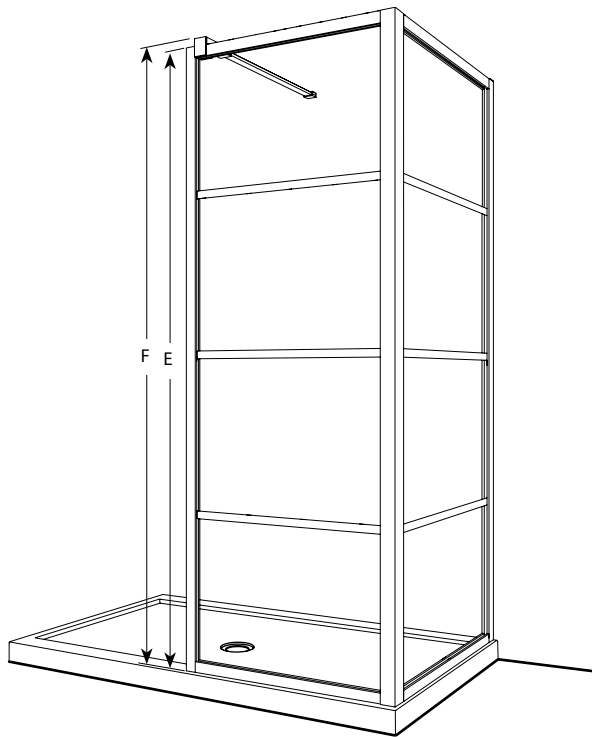

This glass is treated with  
**S.R.T.**  
 Shatter Retention Technology  
 Ce verre est traité avec  
**S.R.É.**  
 Système de Rétention d'Éclatement

Return Panel Panneau de retour	Return panel dimension Dimension du panneau de retour (B)	Return panel overall dimension Dimension hors-tout du panneau de retour (D)
<b>28</b>	28 1/2" to/à 29" 723mm to/à 736mm	29 5/8" to/à 30 1/8" 752mm to/à 765mm
<b>32</b>	32 1/2" to/à 33" 825mm to/à 838mm	33 5/8" to/à 34 1/8" 854mm to/à 867mm
<b>38</b>	38 1/2" to/à 39" 977mm to/à 990mm	39 5/8" to/à 40 1/8" 1006mm to/à 1019mm
<b>44</b>	44 1/2" to/à 45" 1130mm to/à 1143mm	45 5/8" to/à 46 1/8" 1158mm to/à 1171mm