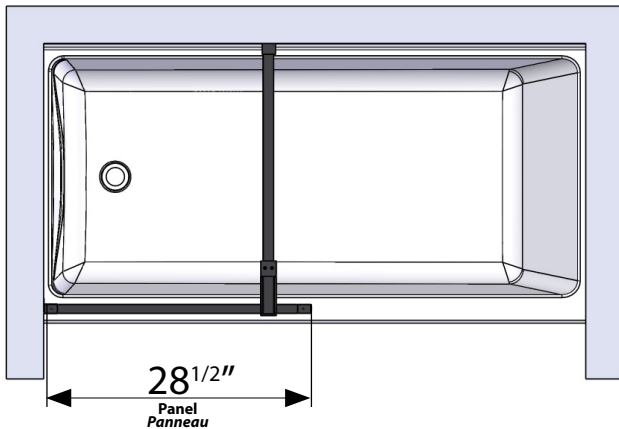

Technical information / Information technique

Project / Projet : Contact : Date : Tel / Tél :	Products and specifications are subject to change without notice. Please contact our sale office for any further enquiry. <i>Les produits et les caractéristiques peuvent être modifiés sans préavis. Pour toute demande de renseignements, veuillez communiquer avec notre service à la clientèle.</i>	Glass Options / Verre ($\frac{3}{16}$" 8mm) 43 : Clear with black silk screen / Clair avec sérigraphie de noir sur le verre	Finish Options / Fini 33 : Matte Black / Noir mat

TUB SHIELD CONFIGURATIONS / CONFIGURATIONS DES ÉCRANS DE BAIGNOIRE

LAVT28-33-43

LAVT32-33-43