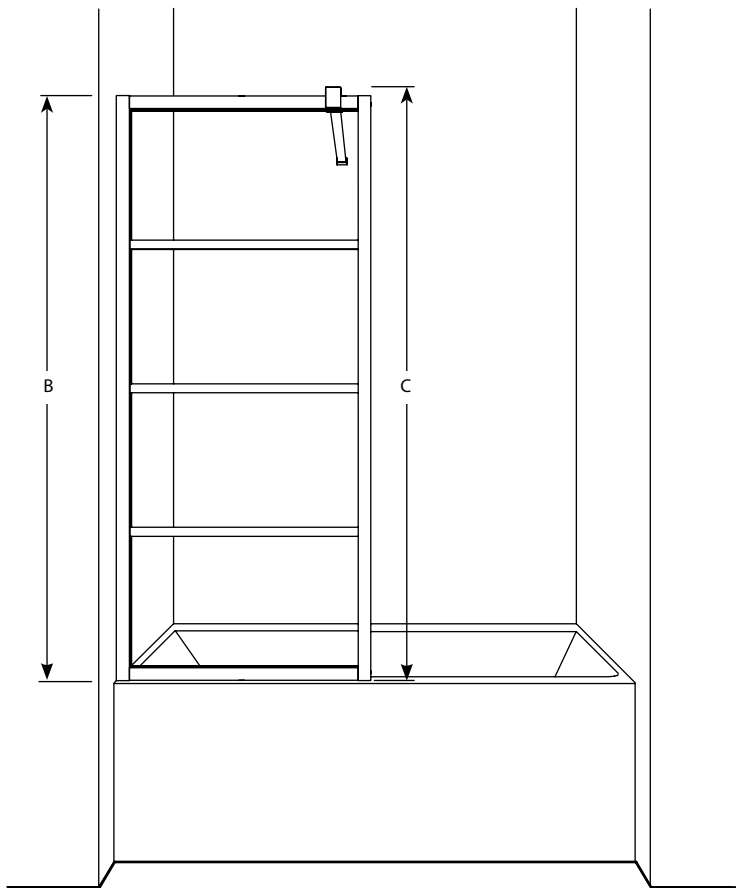

Ce verre est traité avec  
**S.R.É.**  
Système de Rétention d'Éclatement  
by FLEURCO

Model Modèle	Width Largeur (A)	Height Hauteur (B)	Height to top support bar Hauteur jusqu'au la barre de support (C)
LAVT28	28 1/2" to/à 29" 723mm to/à 736mm	66" 1676mm	66 3/4" 1695mm
LAVT32	32 1/2" to/à 33" 825mm to/à 838mm	66" 1676mm	66 3/4" 1695mm