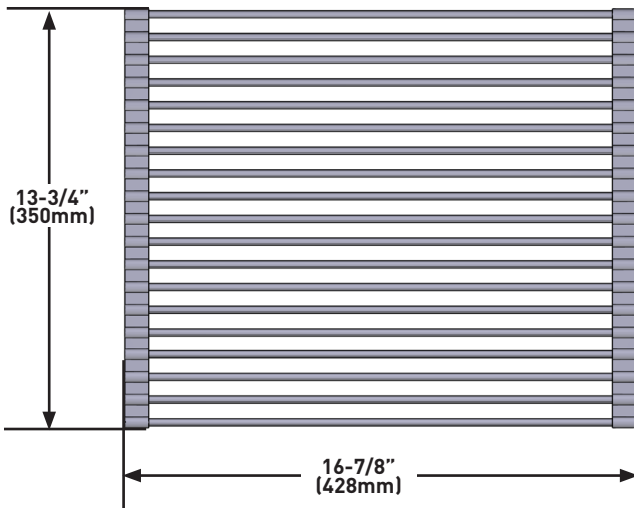

For warranty or additional information, contact:

US Customers

U.S.A.
houseofrohl.com/support
1-800-777-9762

QUEBEC / MARITIMES / WESTERN CANADA
QUÉBEC / MARITIMES / OUEST CANADIEN
QUEBEC / MARITIMOS / CANADA OCCIDENTAL
houseofrohl.ca/support
1-866-473-8442

Canadian Customers

ONTARIO
houseofrohl.ca/support
1-800-287-5354

Riobel

PERRIN & ROWE
LONDON

victoria ⊕ albert®

ROHL