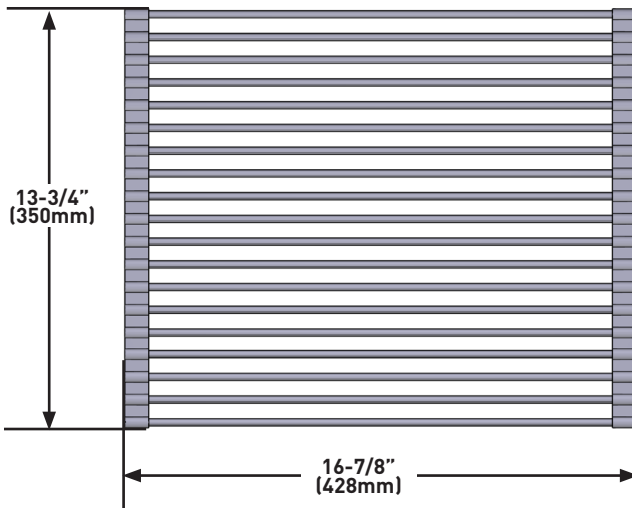

For warranty or additional information, contact:

US Customers

U.S.A.
houseofrohl.com/support
1-800-777-9762

QUEBEC / MARITIMES / WESTERN CANADA
QUÉBEC / MARITIMES / OUEST CANADIEN
QUEBEC / MARITIMOS / CANADA OCCIDENTAL
houseofrohl.ca/support
1-866-473-8442

Canadian Customers

ONTARIO
houseofrohl.ca/support
1-800-287-5354

Riobel

PERRIN & ROWE
LONDON

victoria ⊕ albert®

ROHL